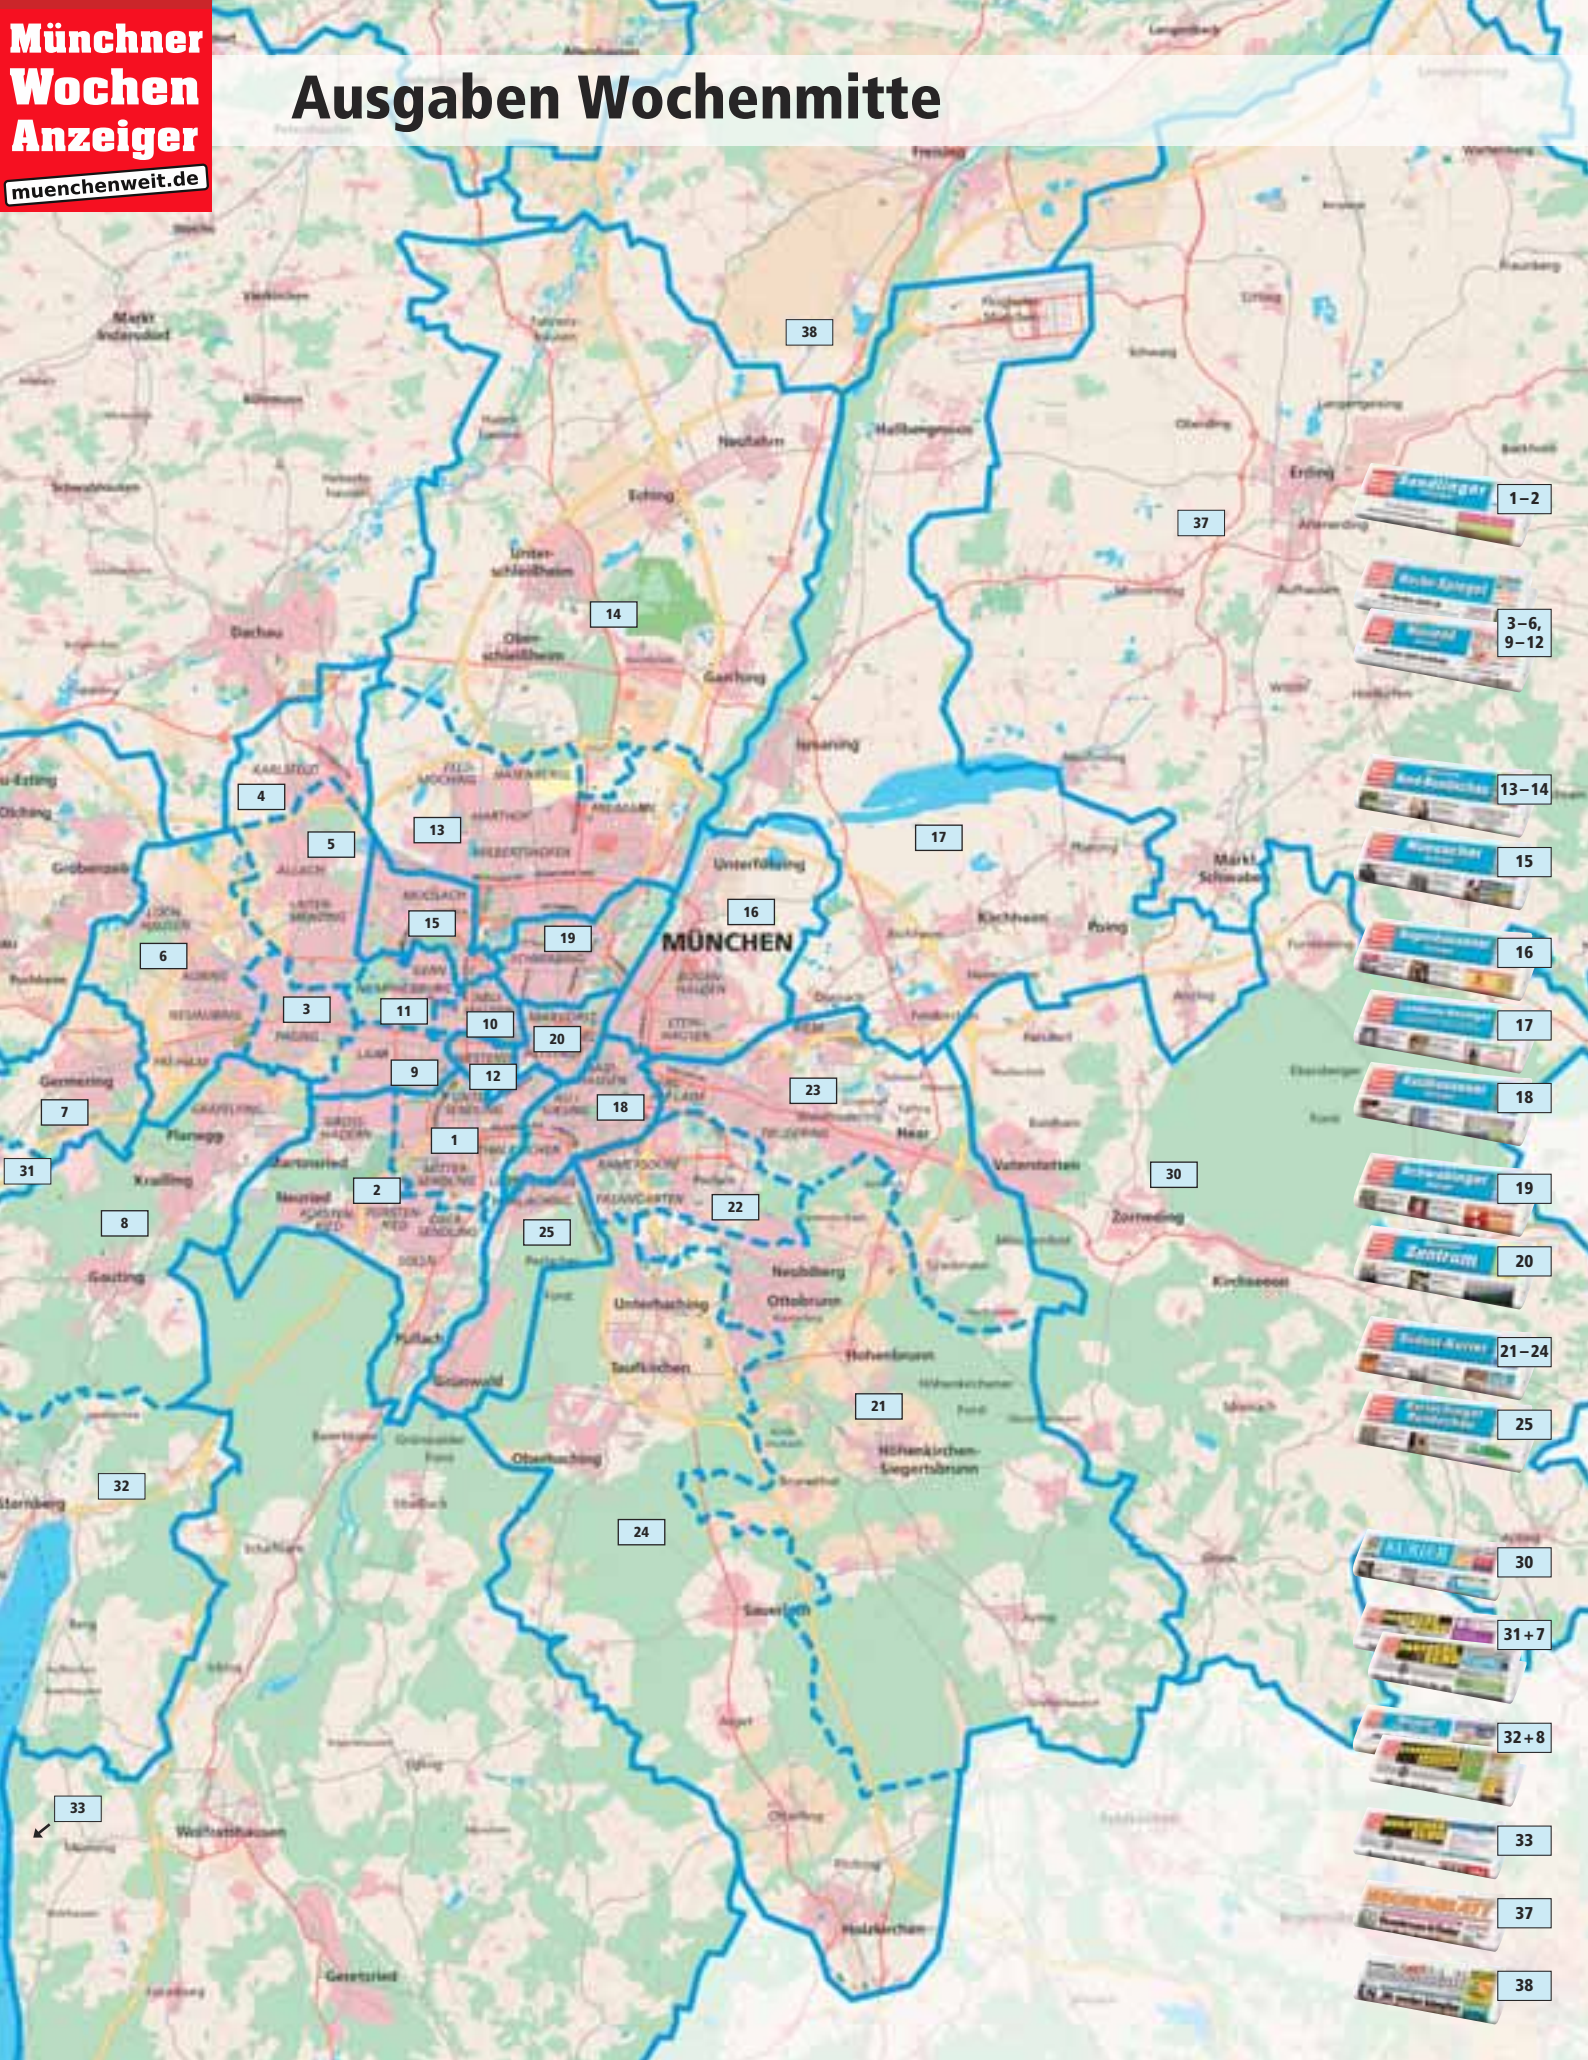

Immo/Stellen Süd				
1 + 2	Sendlinger Anzeiger	90.275	266.750	€ 5,90
21-25 + 30	Südost-Kurier + Harlachinger Rundschau + Kurier Ebersberg	176.475		
B, C, F, K	Samstagsblatt Mü. Süden + Würmtal + Mü. Wochenblatt Süd-Ost + Kurier Ebersberg	284.450	284.450	€ 4,70
	DOPPEL Kombi »Süd« Mittwoch + Samstag	551.200	551.200	€ 8,20

Immo/Stellen Nord				
13-15	Münchener Nord-Rundschau + Moosacher Anzeiger	106.750		
16-18	Bogenhausener/Landkreis-Ost + Haidhausener Anzeiger	104.875	398.465	€ 8,60
19-20	Schwabinger Seiten + Münchner Zentrum	65.200		
3-6 + 9-12	Werbe-Spiegel	121.640		
A, D, E, G, H, L	Samstagsblatt Mü. Westen + Mü. Wochenblatt Nord + Ost + Landkreis-Nord + Sempt-Kurier Erding + Kurier Dachau	478.380	478.380	€ 6,50
	DOPPEL Kombi »Nord« Mittwoch + Samstag	876.845	876.845	€ 11,45

Immo/Stellen Links der Isar				
13-15	Münchener Nord-Rundschau + Moosacher Anzeiger	106.750		
19-20	Schwabinger Seiten + Münchner Zentrum	65.200	383.865	€ 8,60
1-6 + 9-12	Sendlinger Anzeiger + Werbe-Spiegel	211.915		
A, B, C, D, G, H, M	Samstagsblatt Mü. Westen + Würmtal + Süden + Germering + Mü. Wochenblatt Nord + LKR-Nord + Kurier Dachau	450.430	450.430	€ 5,90
	DOPPEL Kombi »Links der Isar« Mittwoch + Samstag	834.295	834.295	€ 11,45

Immo/Stellen Nord/Mitte/West				
13-15	Münchener Nord-Rundschau + Moosacher Anzeiger	106.750		
19-20	Schwabinger Seiten + Münchner Zentrum	65.200	293.590	€ 6,20
3-6 + 9-12	Werbe-Spiegel	121.640		
A, C, D, G, H	Samstagsblatt Mü. Westen + Würmtal + Mü. Wochenblatt Nord + Landkreis-Nord + Kurier Dachau	346.030	346.030	€ 5,20
	DOPPEL Kombi »Nord/Mitte/West« Mittwoch + Samstag	639.620	639.620	€ 8,90

Immo/Stellen Nord/Ost/Mitte				
13-15	Münchener Nord-Rundschau + Moosacher Anzeiger	106.750		
16-18	Bogenhausener/Landkreis-Ost + Haidhausener Anzeiger	104.875	276.825	€ 6,20
19-20	Schwabinger Seiten + Münchner Zentrum	65.200		
D, E, G, H, L	Mü. Wochenblatt Nord + Ost + Landkreis-Nord + Sempt-Kurier Erding + Kurier Dachau	365.075	365.075	€ 5,20
	DOPPEL Kombi »Nord/Ost/Mitte« Mittwoch + Samstag	641.900	641.900	€ 8,90

Immo/Stellen Nord/Ost/Mitte/Süd-Ost				
13-15	Münchener Nord-Rundschau + Moosacher Anzeiger	106.750		
16-18	Bogenhausener/Landkreis-Ost + Haidhausener Anzeiger	104.875	453.300	€ 8,80
19-20	Schwabinger Seiten + Münchner Zentrum	65.200		
21-25 + 30	Südost-Kurier + Harlachinger Rundschau + Kurier Ebersberg	176.475		
D, E, F, K, L	Mü. Wochenblatt Nord + Ost + Süd-Ost + Kurier Ebersberg + Sempt-Kurier Erding	448.000	448.000	€ 6,10
	DOPPEL Kombi »Nord/Ost/Mitte/Süd-Ost« Mittwoch + Samstag	901.300	901.300	€ 11,20

Immo/Stellen Ost – Rechts der Isar				
16-18	Bogenhausener/Landkreis-Ost + Haidhausener Anzeiger	104.875	281.350	€ 5,90
21-25 + 30	Südost-Kurier + Harlachinger Rundschau + Kurier Ebersberg	176.475		
E, F, K, L	Mü. Wochenblatt Ost + Süd-Ost + Kurier Ebersberg + Sempt-Kurier Erding	326.100	326.100	€ 4,70
	Doppel Kombi »Rechts der Isar« Mittwoch + Samstag	607.450	607.450	€ 8,20

Immo/Stellen Gesamt				
1-6 + 9-12	Sendlinger Anzeiger + Werbe-Spiegel	211.915		
13-15	Münchener Nord-Rundschau + Moosacher Anzeiger	106.750		
16-18	Bogenhausener/Landkreis-Ost + Haidhausener Anzeiger	104.875	665.215	€ 12,60
19-20	Schwabinger Seiten + Münchner Zentrum	65.200		
21-25 + 30	Südost-Kurier + Harlachinger Rundschau + Kurier Ebersberg	176.475		
A-G, H, K, L, M	Samstag Gesamt + Kurier Ebersberg + Sempt-Kurier Erding + Kurier Dachau	776.530	776.530	€ 11,30
	DOPPEL Gesamt Mittwoch + Samstag	1.441.745	1.441.745	€ 17,50

Hellblau = Wochenmitteaussagen (Mittwoch)

Orange = Wochenendaussagen (Samstag)

Dunkelblau = Wochenmitte + Wochenende

Ausgaben Wochenmitte