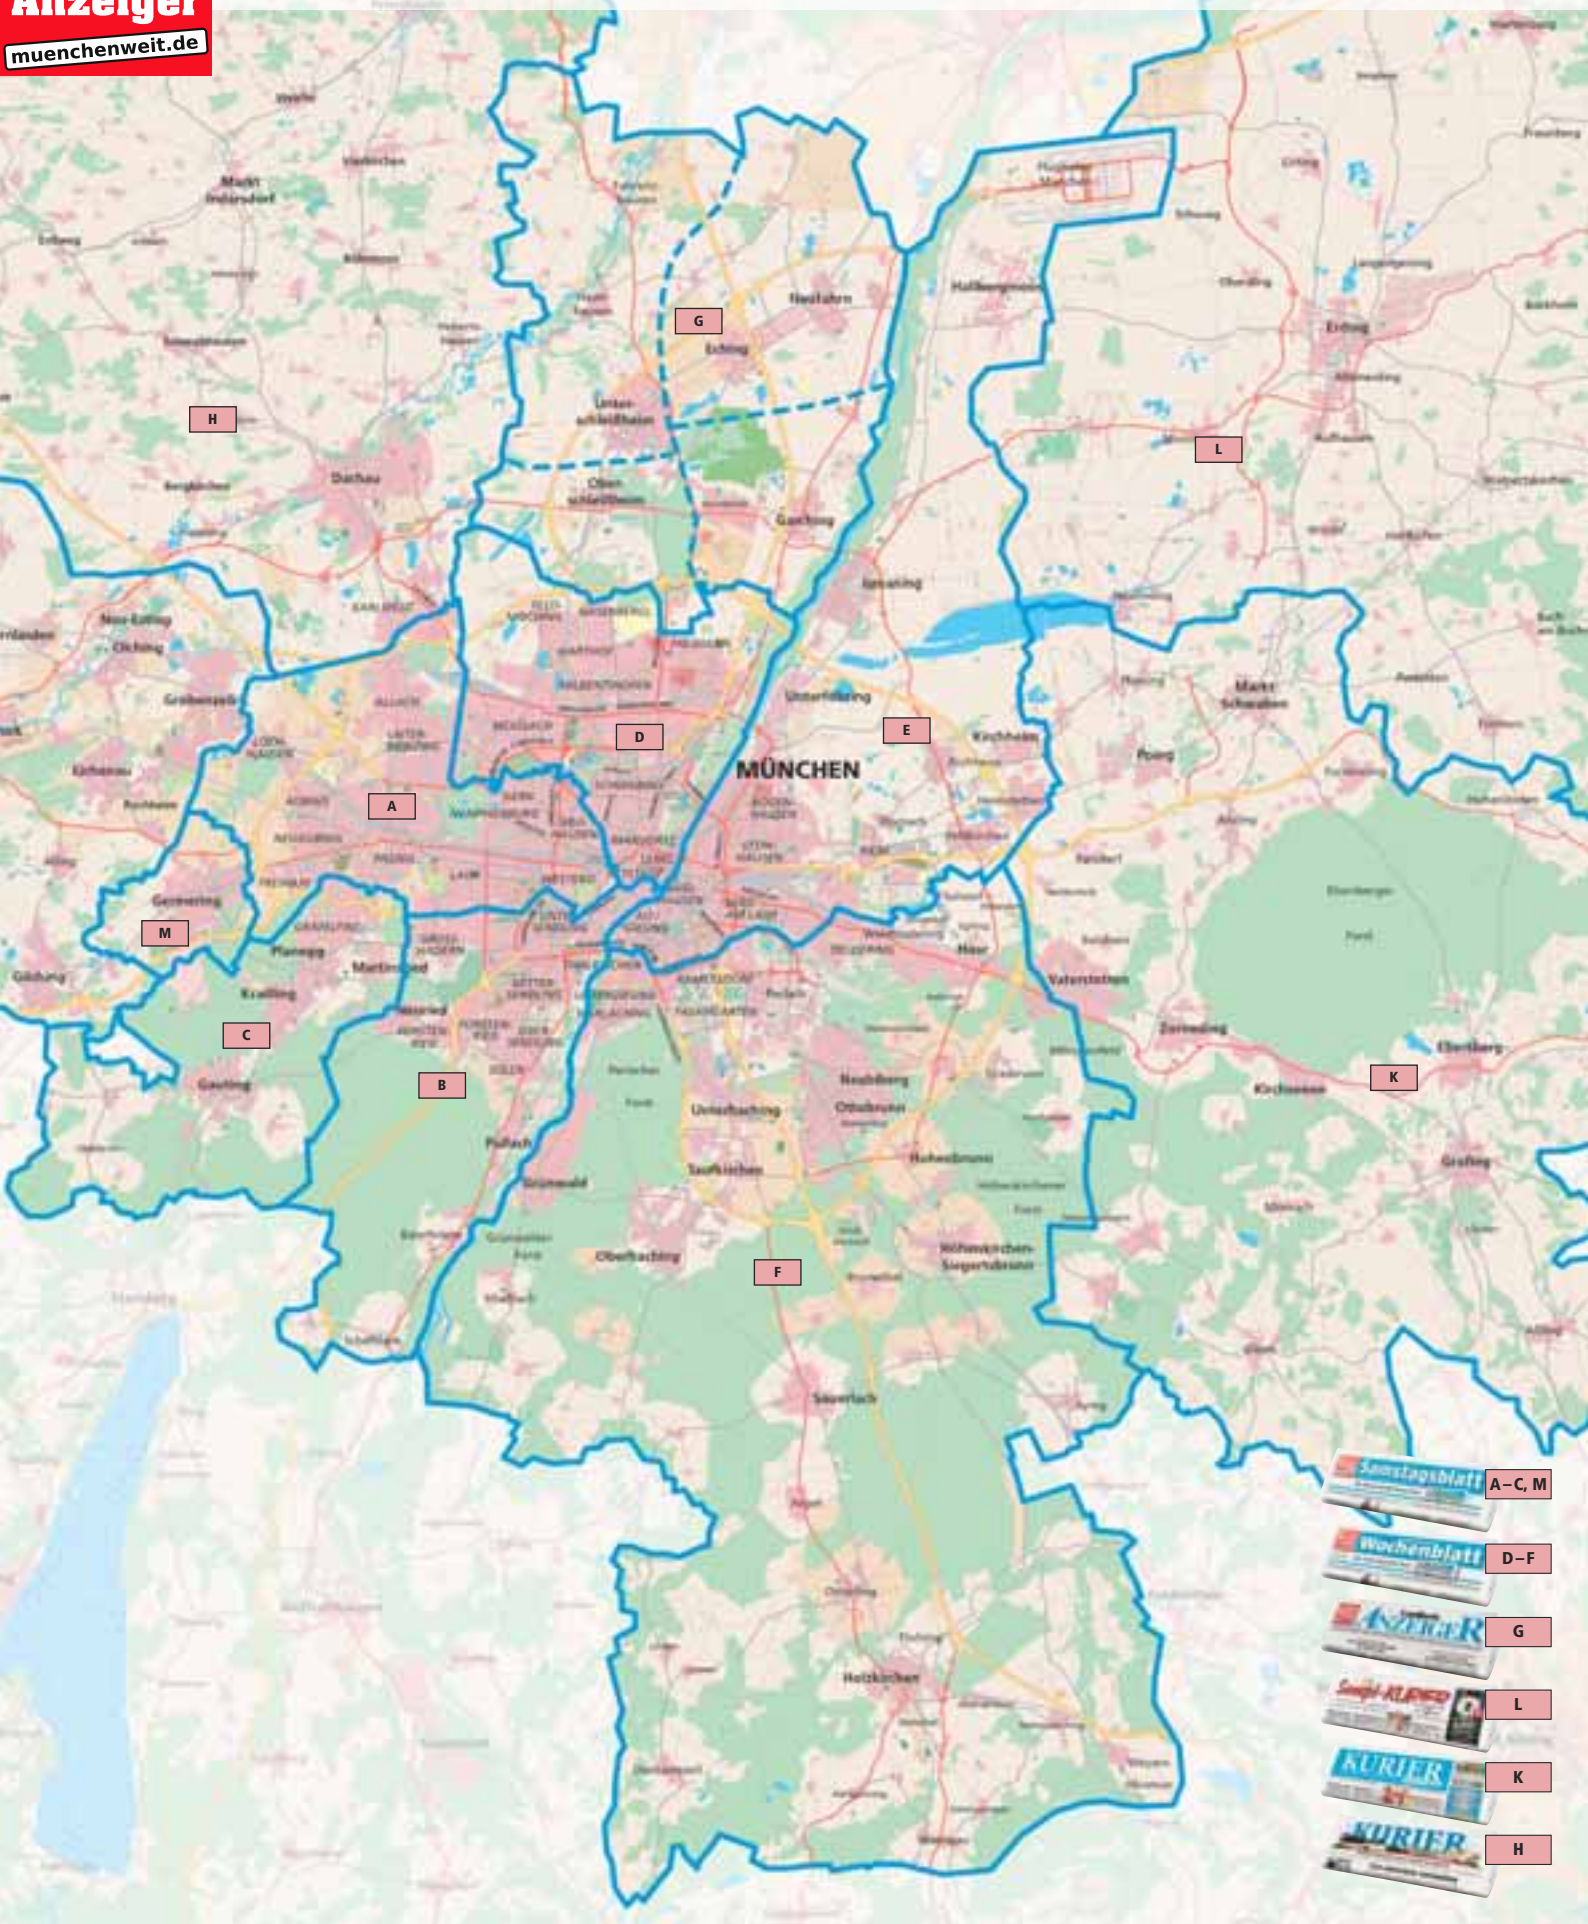

Hellblau = Wochenmitteaussagen (Mittwoch)

Orange = Wochenendaussagen (Samstag)

Dunkelblau = Wochenmitte + Wochenende

Ausgaben Wochenmitte

Ausgaben Wochenende

Kombi Regio Plus – Partnerverlage

Ausgaben	Zusteller- auflagen	Ortspreis*	Grundpreis*	Farbe	Farbzuschlag	
Einzel Mittwoch						
26/27	Amper Kurier, Fürstenfeldbruck	71.125	€ 2,22	€ 2,55	4c	30%
28	Amper Bote, Dachau	66.400	€ 1,98	€ 2,48	4c	30%
29	Isar-Kurier, Wolfratshausen	47.500	€ 1,15	€ 1,35	s/w	max. € 90,-
7+8+31 +32+33	Parsberg Echo Gesamt + Starnberger Anzeiger + Würmtal-Echo + Weilheimer-/Peißenberger Echo	102.075	€ 3,15	€ 3,71	4c	-
34	IZ-Regional, Ingolstadt	184.942	€ 2,39	€ 2,81	s/w	mind. 200 mm
37	Wochenblatt Erding	46.200	€ 1,66	€ 1,95	4c	-
38	Freisinger Wochenblatt	33.800	€ 1,66	€ 1,95	4c	-