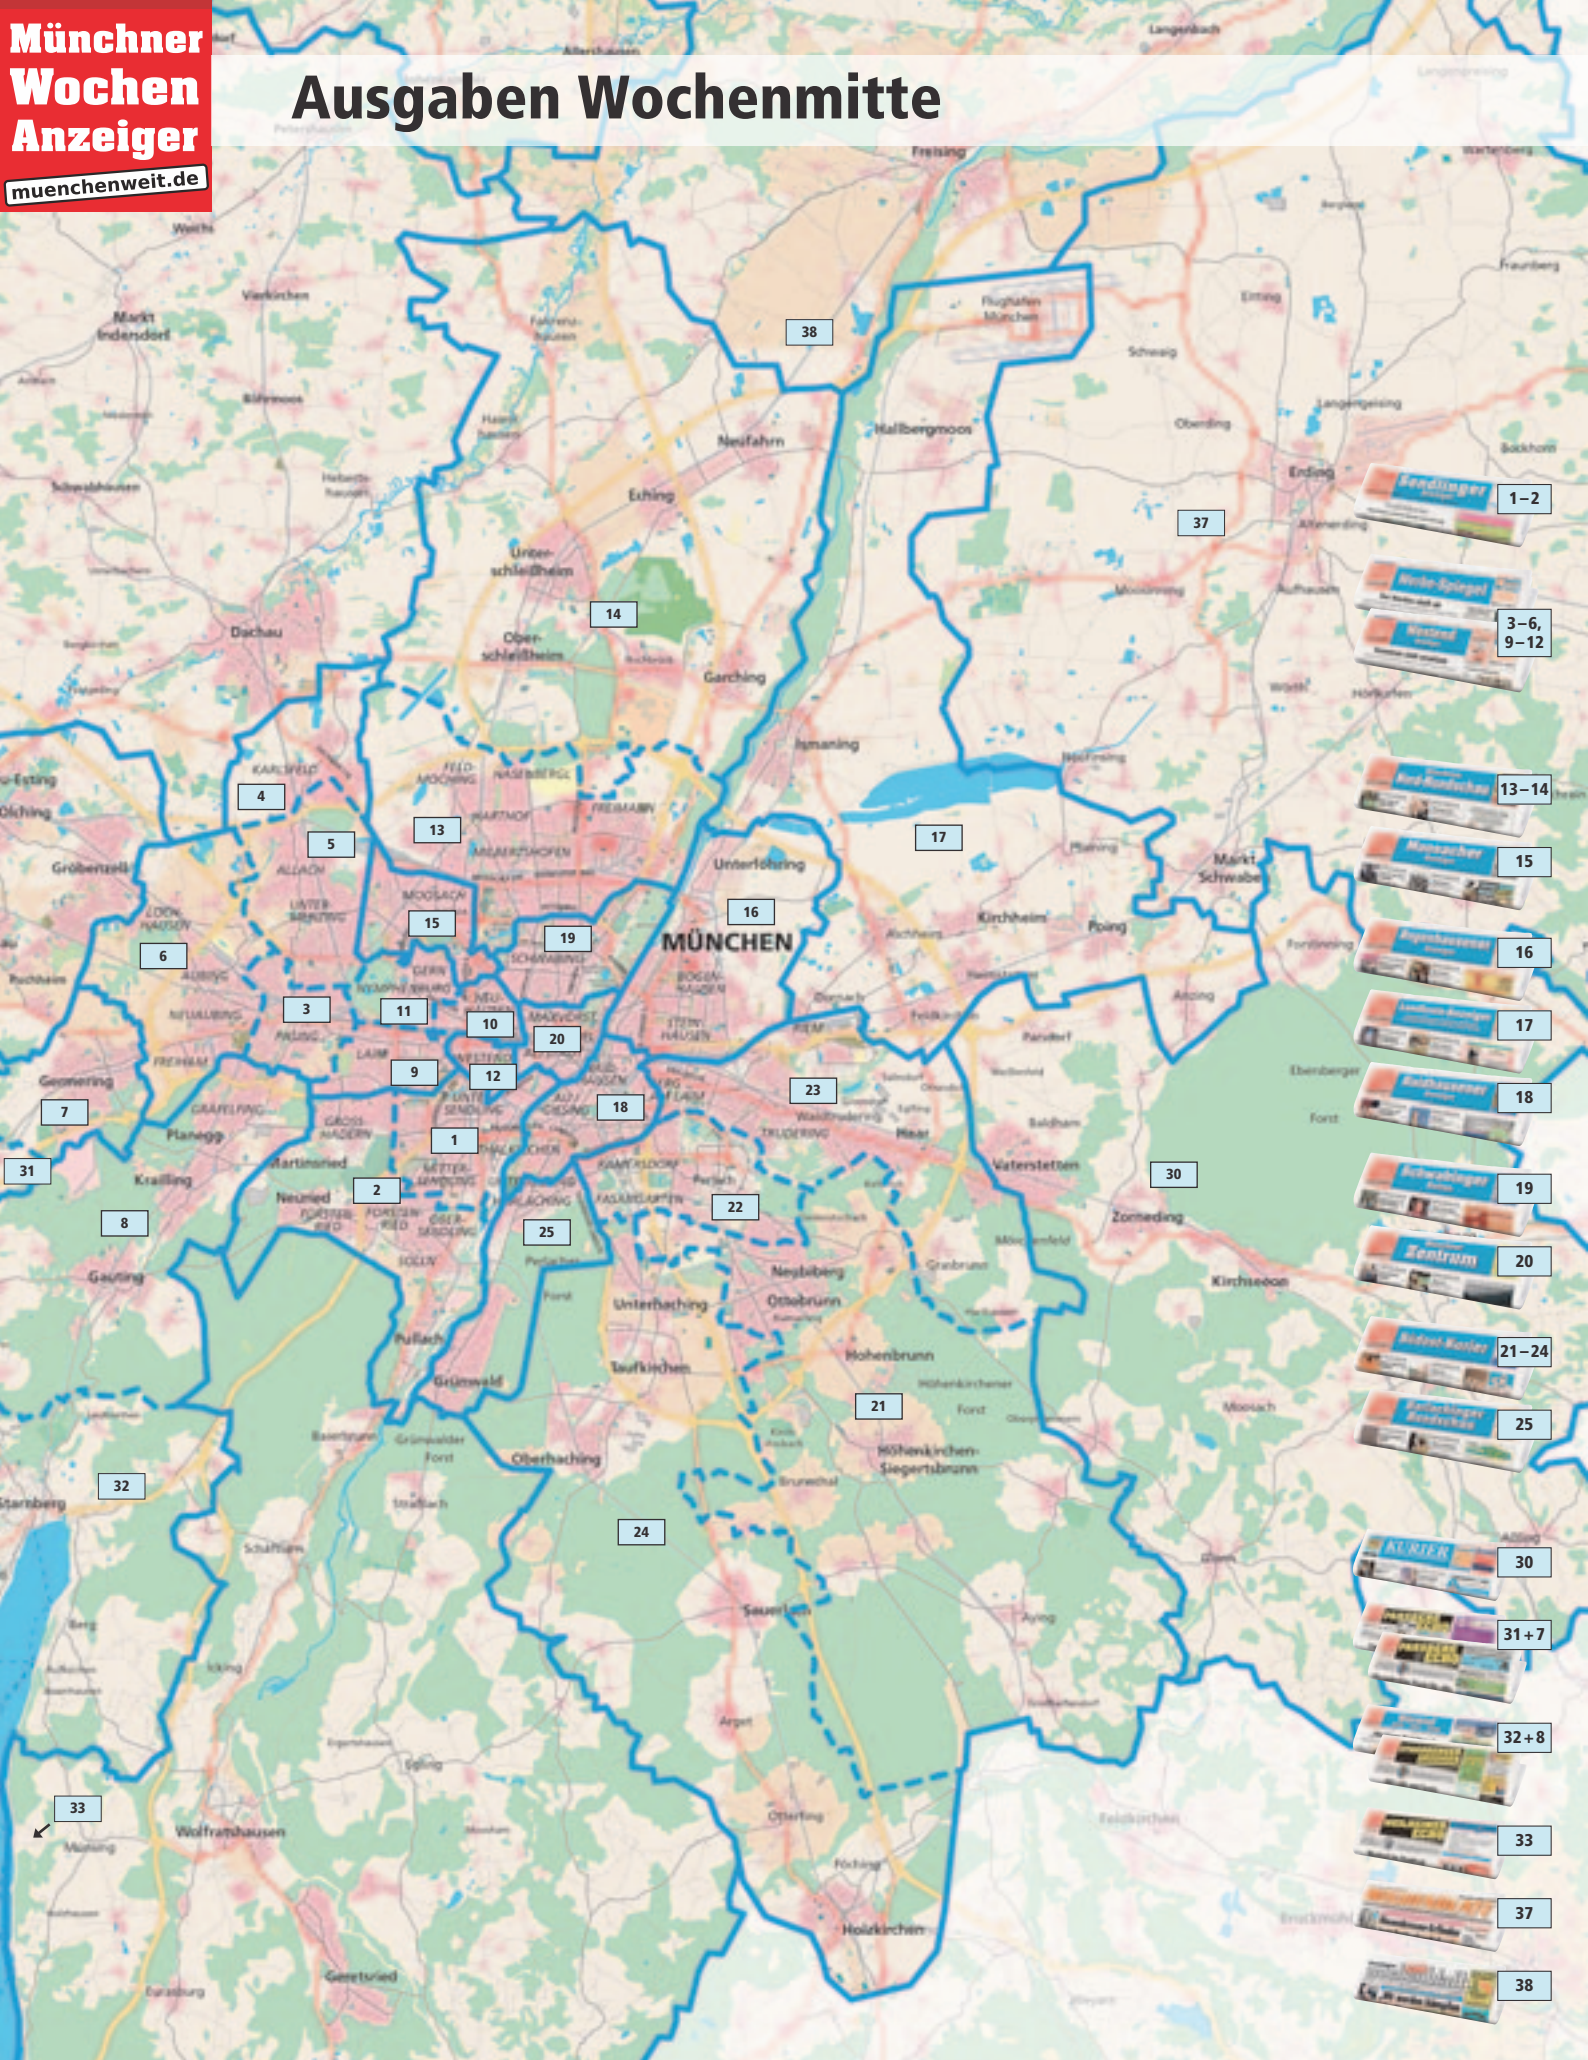

Ausgaben Wochenmitte