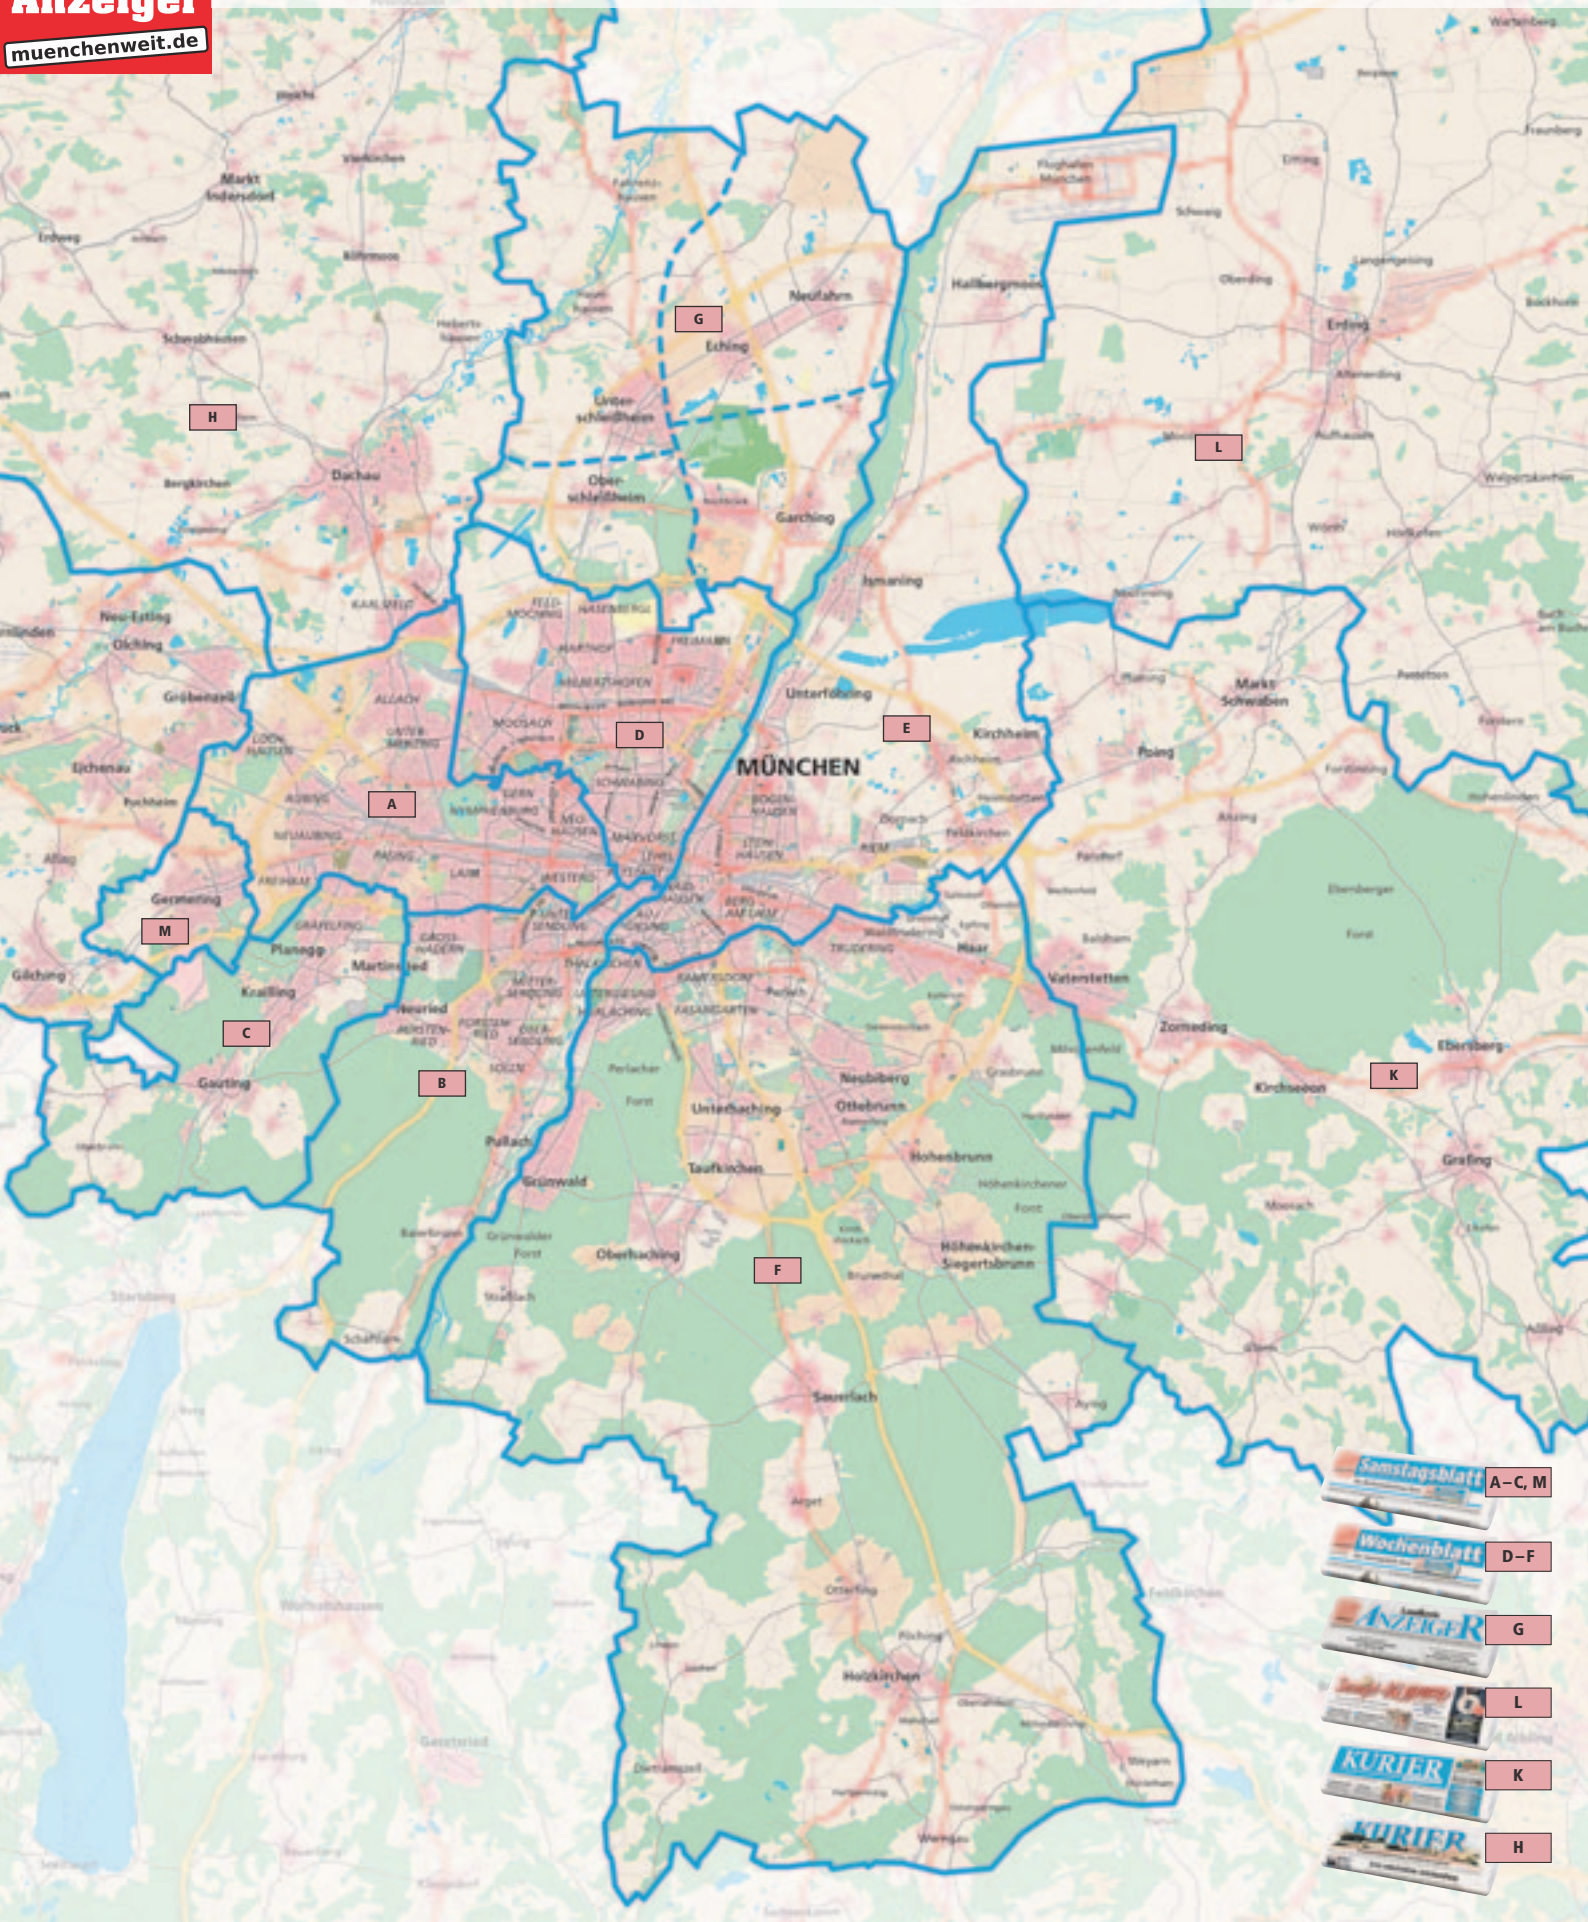

Hellblau = Wochenmitteaussagen (Mittwoch)

Orange = Wochenendaussagen (Samstag)

Dunkelblau = Wochenmitte + Wochenende

Ausgaben Wochenmitte

Ausgaben Wochenende

Kombi Regio Plus – Partnerverlage

Ausgaben	Zusteller- auflagen	Ortspreis	Grundpreis	Farbe	Farbzuschlag	
Einzel Mittwoch						
26/27	Amper Kurier, Fürstenfeldbruck	71.238	€ 2,22	€ 2,55	4c	30%
28	Amper Bote, Dachau	66.400	€ 1,98	€ 2,48	4c	30%
29	Isar-Kurier, Wolfratshausen	47.500	€ 1,15	€ 1,35	s/w	max. € 90,-
7+8+31 +32+33	Parsberg Echo Gesamt + Starnberger Anzeiger + Würmtal-Echo + Weilheimer-/Peißenberger Echo	103.325	€ 3,15	€ 3,71	4c	-
34	IZ-Regional, Ingolstadt	184.942	€ 2,39	€ 2,81	s/w	mind. 200 mm
37	Wochenblatt Erding	46.225	€ 1,66	€ 1,95	4c	-
38	Freisinger Wochenblatt	34.100	€ 1,66	€ 1,95	4c	-