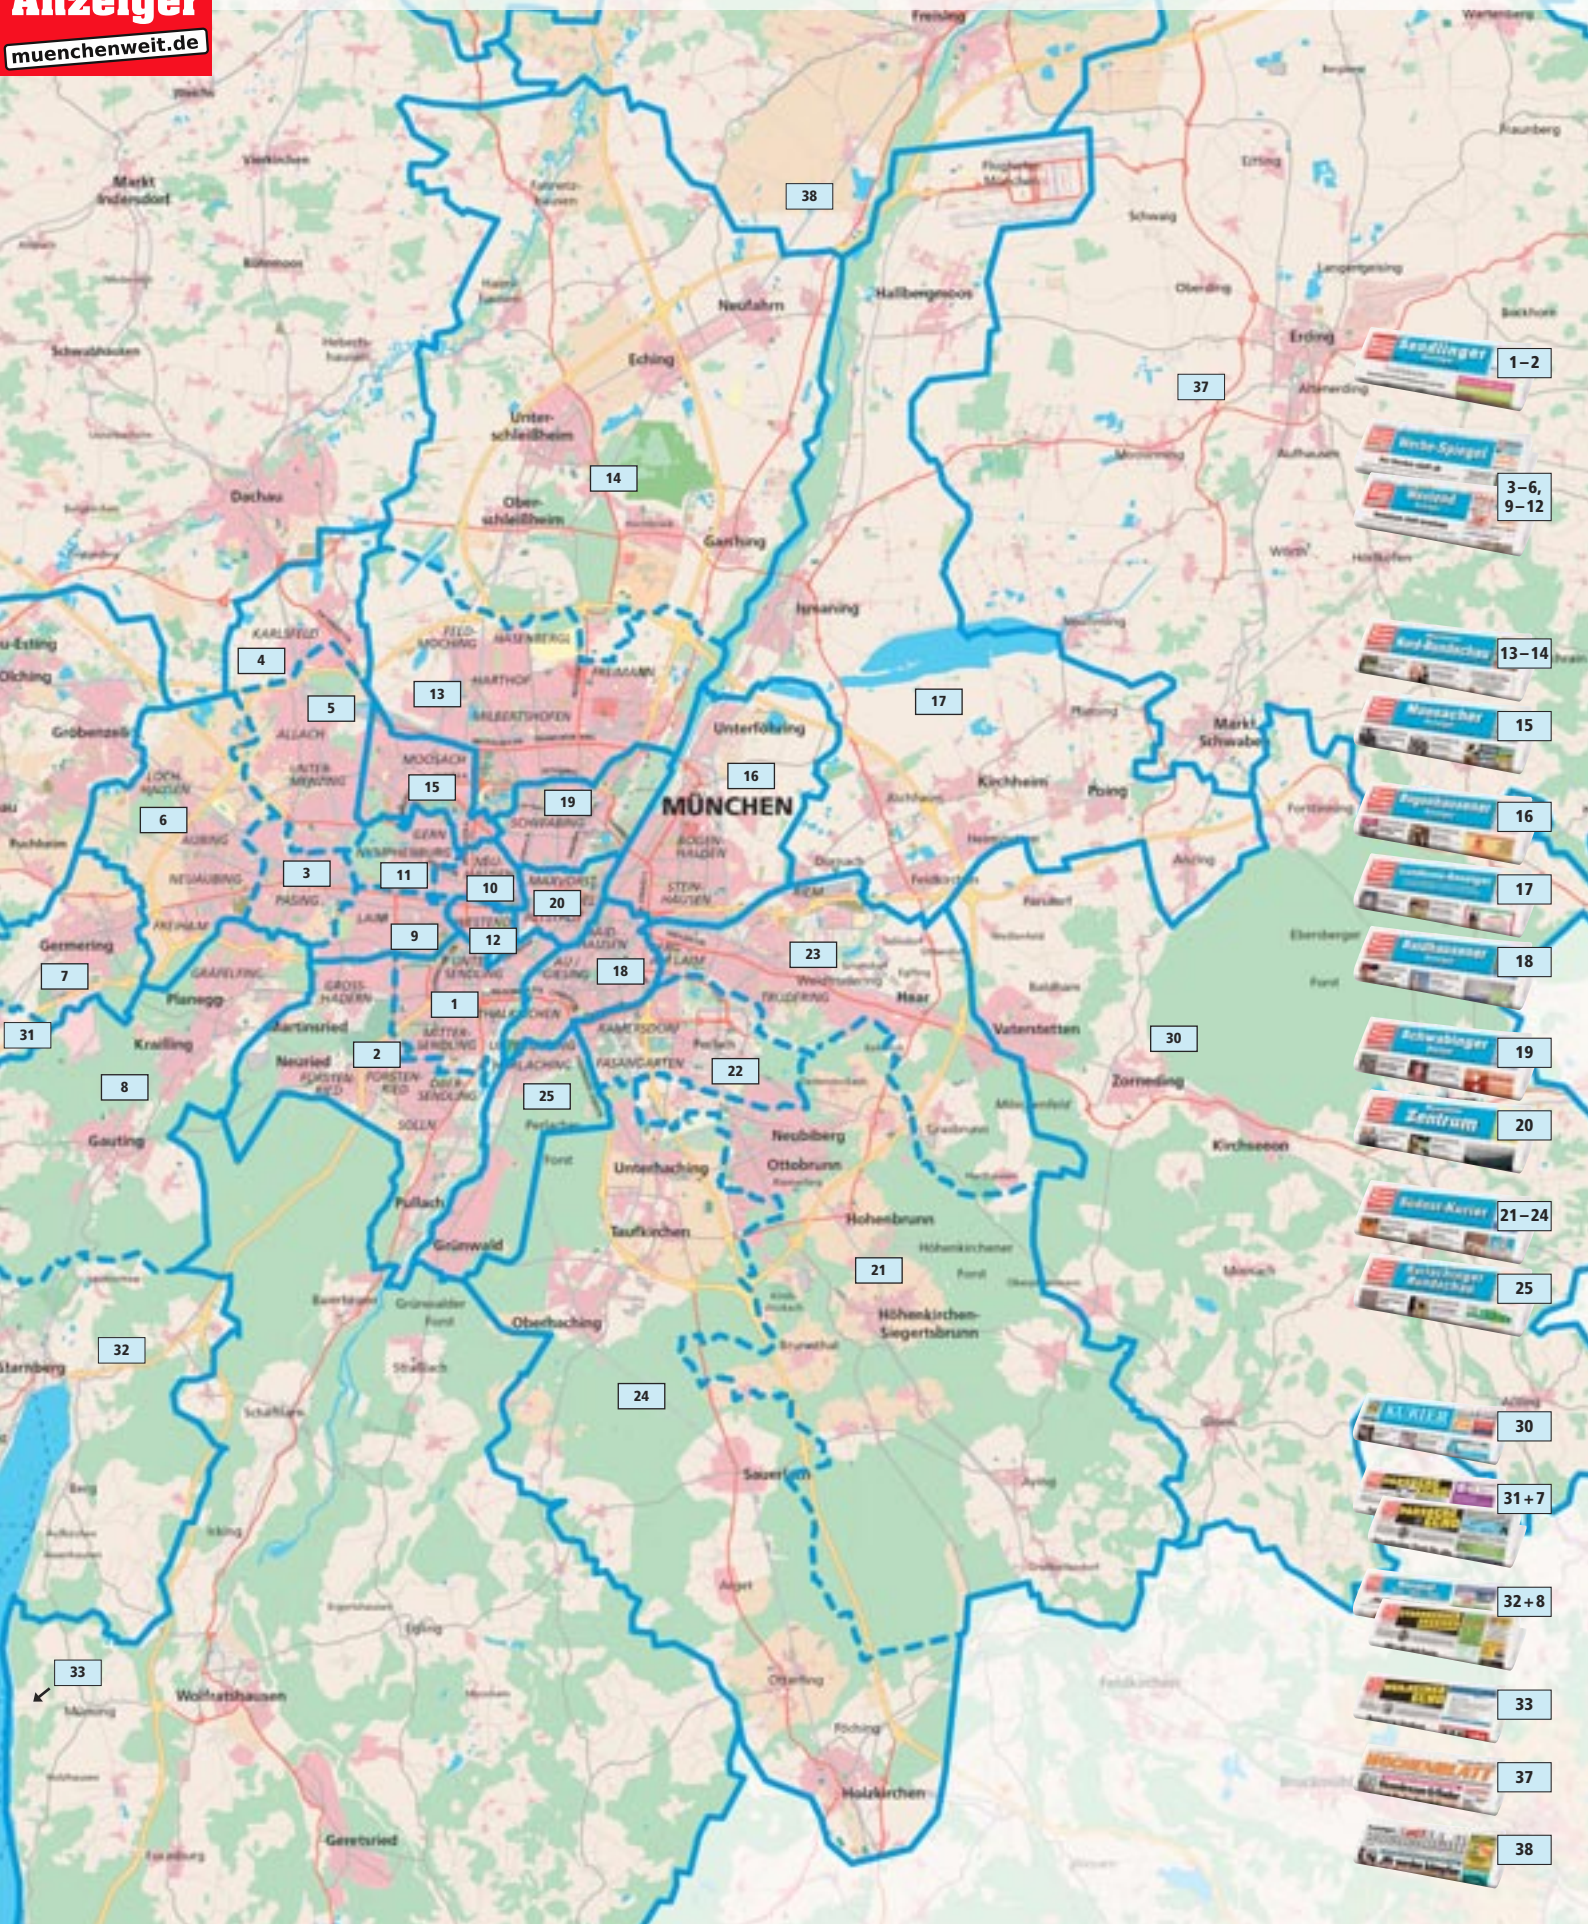

Ausgaben Wochenmitte