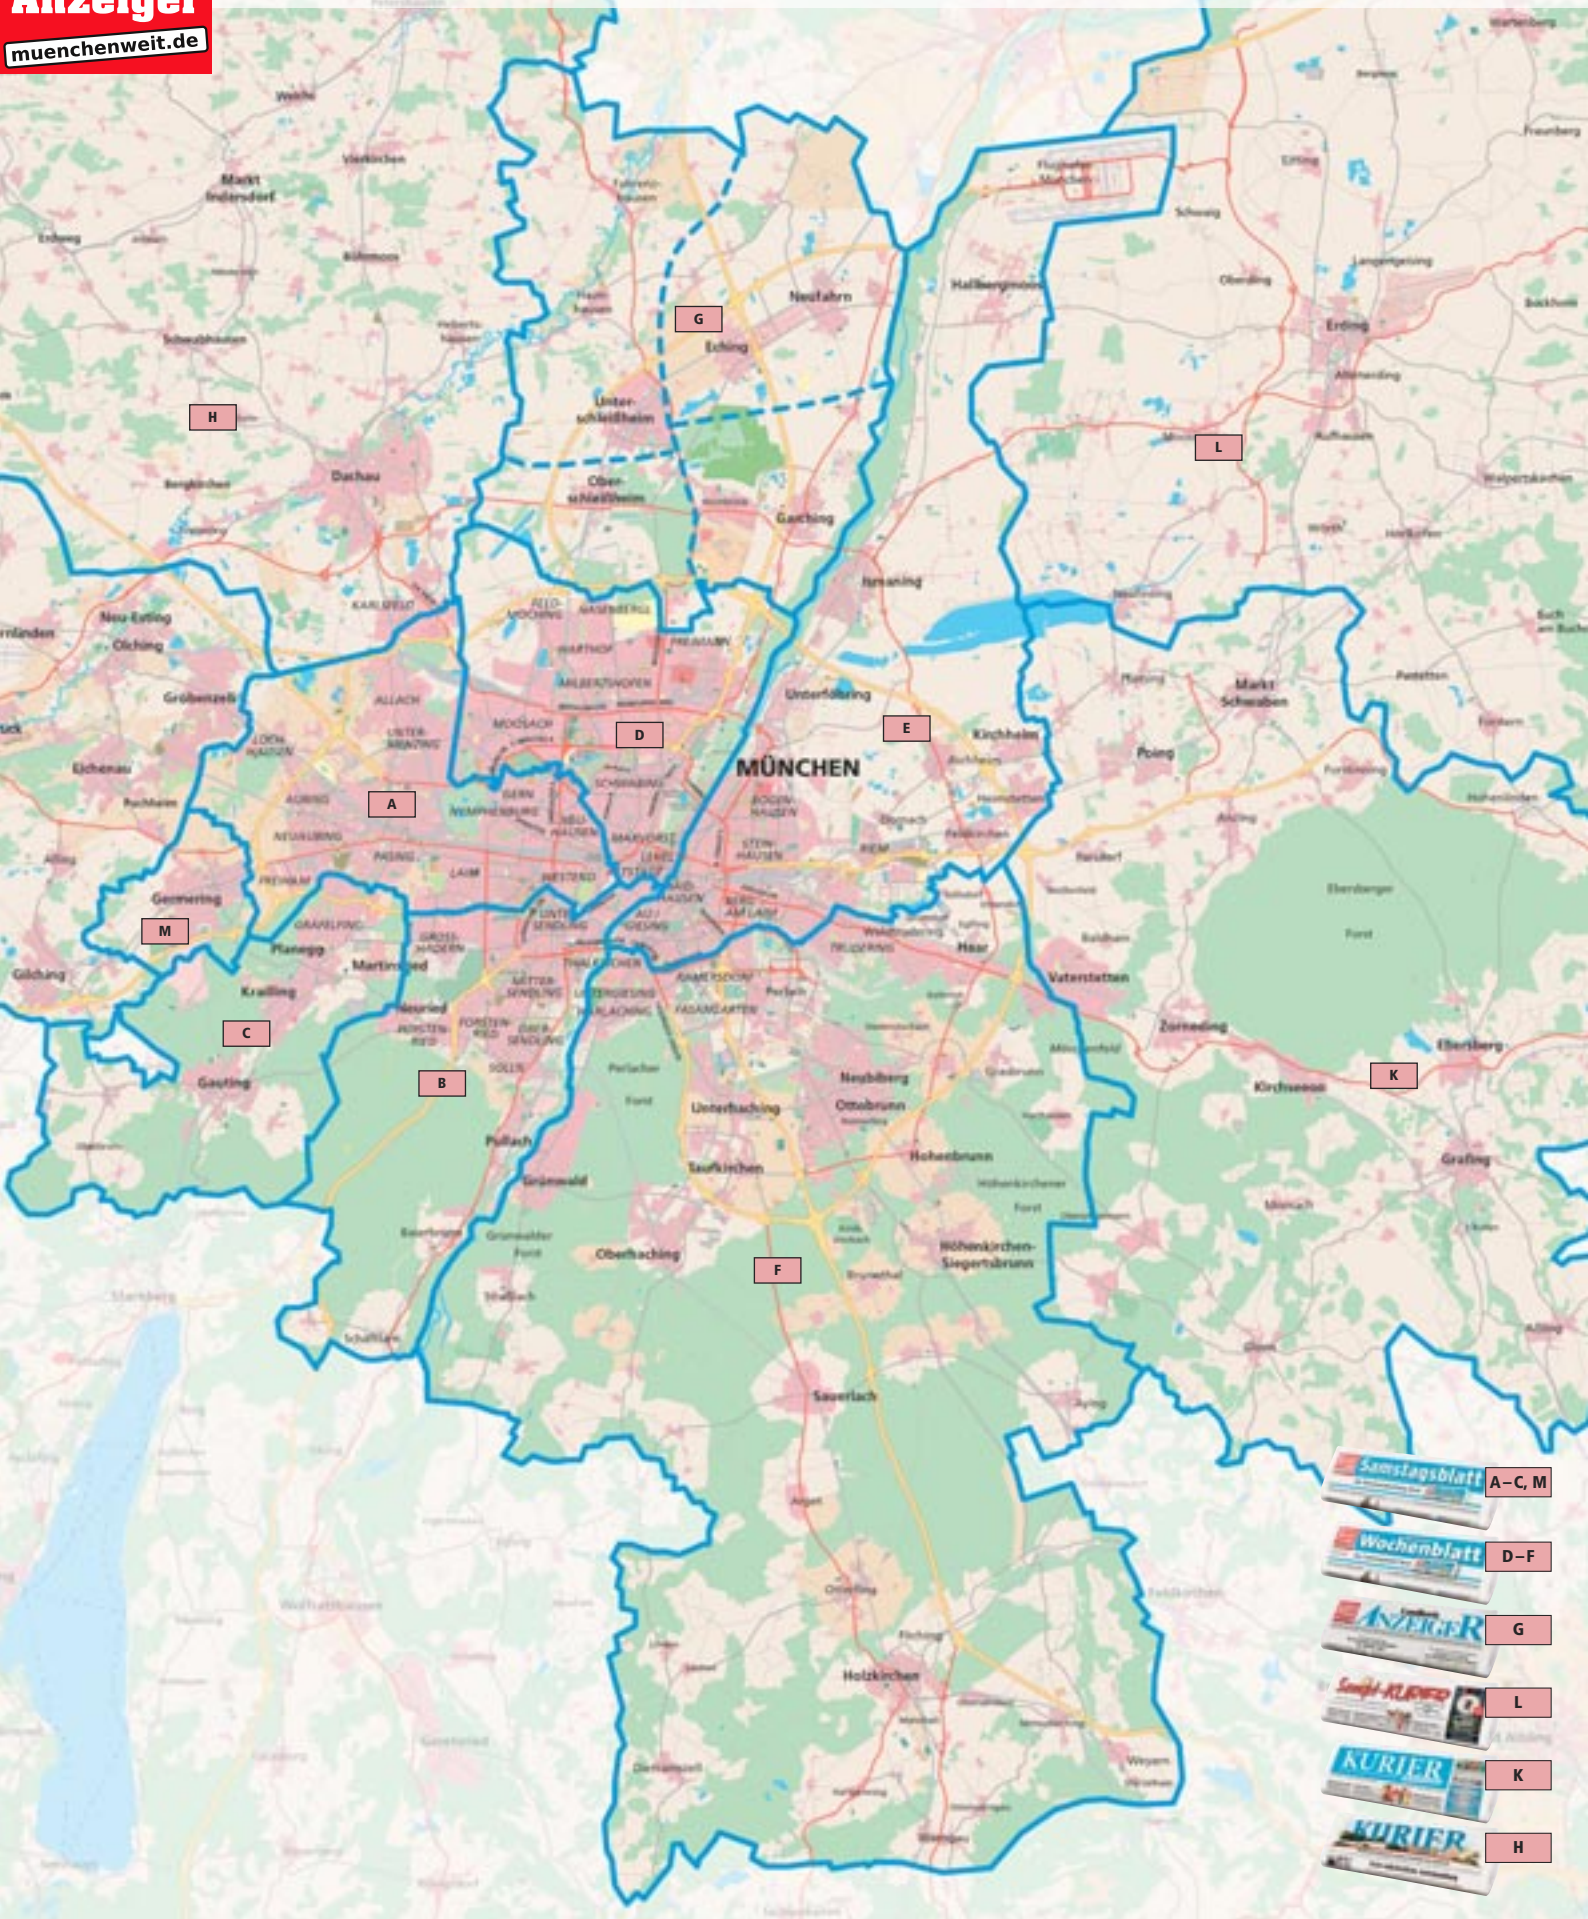

Ausgaben Wochenende