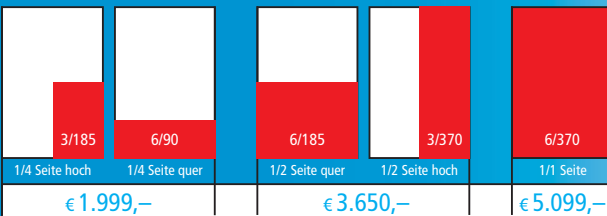

Sonderpreise...

...für Formatanzeigen:*

*Pro Kombi-Auflage

Es gelten die Allgemeinen Geschäftsbedingungen
aus der Preisliste Nr. 67, gültig ab 4.1. 2012